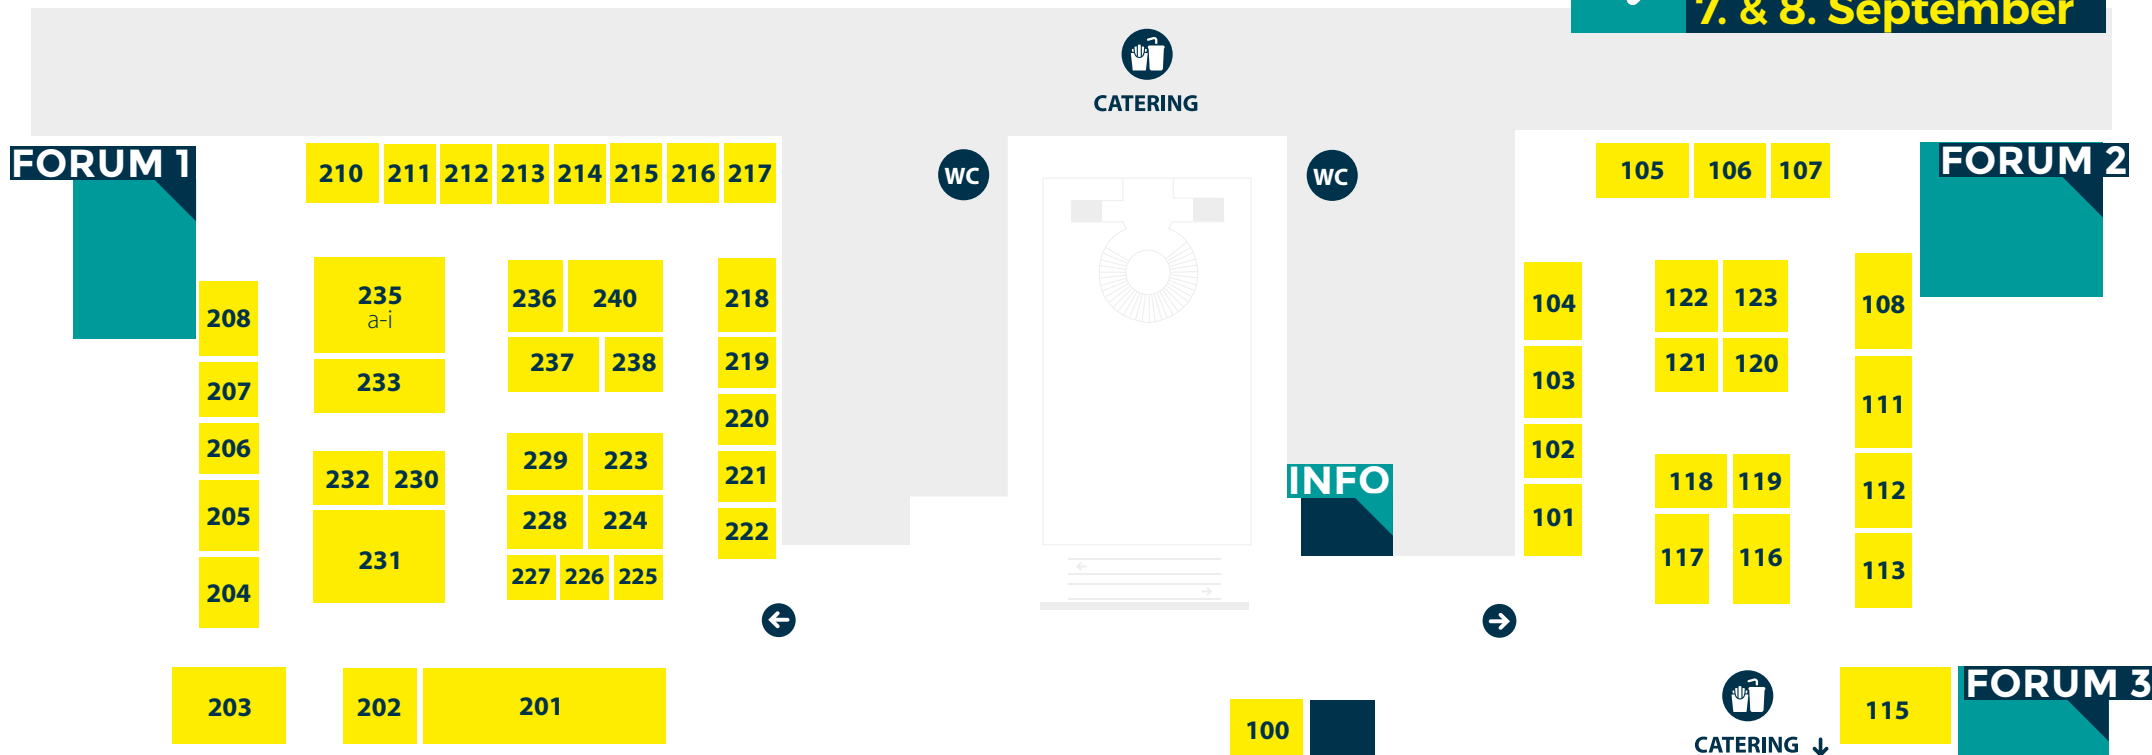

→ HALLENPLAN

→ LEIPZIG 2019 7. & 8. September

100	azubis.de
101	Deutsche Bundesbank
102	Leipziger Messe GmbH
103	Bernd-Blindow-Schulen Leipzig
104	Fielmann AG
105	FOM Hochschule
106	eufom Business School
107	MSC Kreuzfahrten
108	Stadt Leipzig
111	Verbraucherzentrale Sachsen e.V.
112	ArbeiterKind.de
113	Stipendium Plus
115	Sächsisches Staatsministerium für Kultus
116	Universität Leipzig
117	Finanz Informatik GmbH & Co. KG
118	BaseCamp Student
119	Studentenwerk Leipzig
120	Evangelische Hochschule Dresden
121	Polizei Sachsen

122	Hochschule Merseburg
123	REMONDIS GmbH & Co. KG Region Ost
201a	Hochschule Neubrandenburg
201b	Universität Greifswald
201c	Hochschule Wismar
201d	Fachhochschule für öffentliche Verwaltung, Polizei und Rechtspflege des Landes M-V
201e	Universität Rostock
201f	Hochschule Stralsund
202	HAWK Hochschule Hildesheim/Holzminde/Göttingen
203	DAAD - Deutscher Akademischer Austauschdienst e.V.
204	The Hague University of Applied Sciences
205	Campus France Deutschland
205	Deutsch-Französische Hochschule (DFH)
206	Fontys Venlo University of Applied Sciences
207	Musikfachseminar Stuttgart
208	Hochschule des Bundes für öffentliche Verwaltung
210	AIFS Educational Travel
211	Technische Universität Bergakademie Freiberg

212	Technische Universität Chemnitz
213	Hochschule Meißen (FH) und Fortbildungszentrum
214	Westfälische Hochschule Zwickau
215	VIA e.V.
216	Initiative Christen für Europa e.V./ICE
217	AIESEC
218	HOGA Schulen Dresden
219	Giesecke+Devrient Currency Technology GmbH
220	IHK zu Leipzig
221	Star Exchange Funsch, Funsch GbR
222	Jugendparlament Leipzig
223	Technische Universität Dresden
224	Bundespolizei
225	Athletes USA
226	Kompetenzzentrum Technik, Diversity, Chancengleichheit e.V.
227	Hochschule für Technik, Wirtschaft und Kultur Leipzig
228	hochschulstart.de
229	Zoll - Hauptzollamt Dresden

230	Evangelische Freiwilligendienste
231	Bundeswehr
232	Bundeskriminalamt
233	Kaufland
235a	Friedrich-Schiller-Universität Jena
235b	Bauhaus-Universität Weimar
235c	Fachhochschule Erfurt
235d	Universität Erfurt
235e	Duale Hochschule Gera-Eisenach
235f	Hochschule Schmalkalden
235g	Hochschule Nordhausen
235h	Technische Universität Ilmenau
235i	Ernst-Abbe-Hochschule Jena
236	Bundesamt für Familie und zivilgesellschaftliche Aufgaben
237	Deutsche Telekom AG
238	Berufsakademie Sachsen
240	Agentur für Arbeit Leipzig